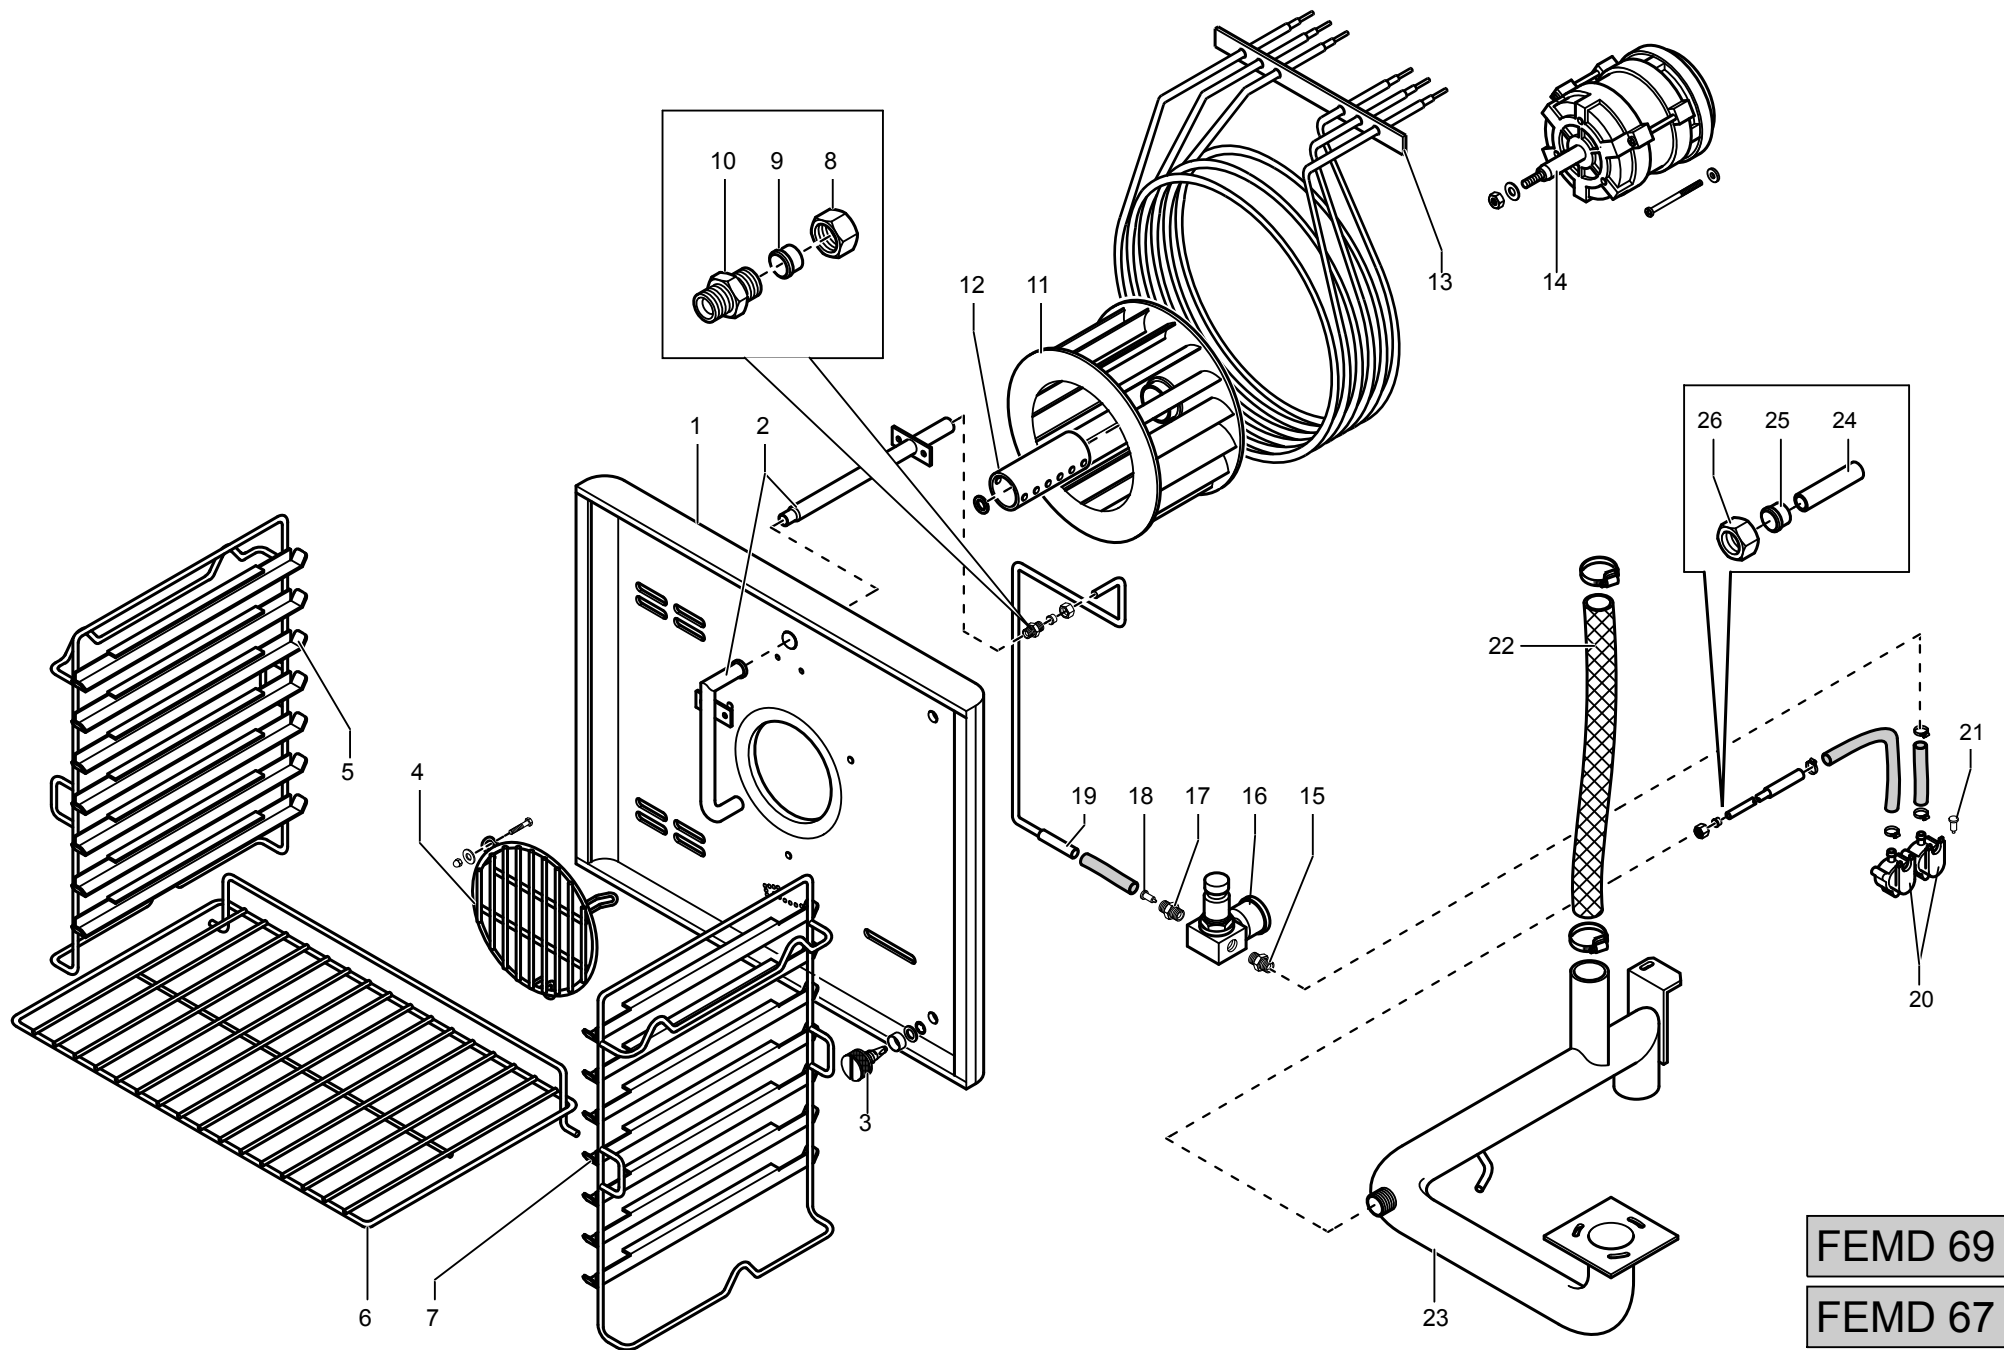

JOKER

FEMD 69

FEMD 67 SC

TAV. 740

FORNI TAV. 740	8	RTFOC00020	CALOTTA UMIDIF.FCV.	ECROU	NUT	MUTTER
FORNI TAV. 740	9	RTCU900018	BICONO D.6 PEL0905	BICONE POUR TUBE Ø 6	BICONE FOR PIPE Ø 6	ZWEIKEGEL Ø 6
FORNI TAV. 740	10	RTFOC00557	INIET.UMIDIF.FCV D.1.5	INJECTEUR HUMIDIFICATEUR	INJECTOR HUMIDIFIER	EINSPRITZER BEFEUCHTER
FORNI TAV. 740	11	RTFOC00473	GIRANTE VENT.6G D.220 P.R. 50HZ	MOBILE 50HZ	IMPELLER 50HZ	LAUFRAD 50HZ
FORNI TAV. 740	12	RTFOC00437	NEBULIZZATORE FGC065	NÉBULISATEUR	DISTRIBUTOR	ZERSTÄUBER
FORNI TAV. 740	1	PAFOC00625	CONV.ARIA FEC065	CONVOYEUR	FAN	VENTILATOR
FORNI TAV. 740	2	RTFOC00408	TU.UMIDIFICATORE FGC065	HUMIDIFICATEUR	HUMIDIFIER	BEFEUCHTER
FORNI TAV. 740	13	RTFOC00433	RESISTENZA	RESISTANCE	RESISTANCE	WIEDERSTAND
FORNI TAV. 740	14	RTFOC00011	MOTORE	MOTEUR	MOTOR	MOTOR
FORNI TAV. 740	15	RTFOC00626	RACCORDO P/GOMMA FCV 0502001	RACCORD SOUPLE	UNION RUBBER	ANSCHLUSS GUMMI
FORNI TAV. 740	16	GRFOC00274	REGOLATORE DI PRESSIONE + MANOMETRO	REGULATEUR PRESSION + MANOMÈTRE	PRESSURE REGULATOR + MMANOMETER	DRUCKREGLER + SICHERHEITSVENTIL
FORNI TAV. 740	18	RTFOC00120	REGOLATORE DI PORTATA ROSSO 0,25 L/MIN	REGULATEUR DE PORTÉE ROUGE	RED FLOWREGULATOR	ROTE DURCHSTRÖMUNGSREGLER
FORNI TAV. 740	19	RTFOC00749	TU.AL.ACQ.UMIDIF.FGC065	TUYAU HUMIDIFICATEUR	PIPE HUMIDIFIER	ROHR BEFEUCHTER
FORNI TAV. 740	3	RTFOC00334	AT.RAPIDO K1610/TA16/C16X	ATTAQUE RAPIDE	CONNECTION	SCHNELLANSCHLUSS
FORNI TAV. 740	4	RTFOC00174	GRIGLIA PROT.VENT.FCV.INOX	GRILLE DE PROTECTION	GRILL IMPELLER PROTECTION	SCHUTZGITTER SCHORNSTEIN
FORNI TAV. 740	5	RTFOC00613	GRIGLIA LAT.SX FGC065 INOX	GRILLE LATÉRALE GAUCHE	GRILL SIDE LEFT	GRILL SEITE LINKS
FORNI TAV. 740	6	RTFOC00175	GRIGLIA FORNO GN 1/1	GRILLE DU FOUR GN 1/1	GRILL OVEN GN 1/1	GRILL HERD GN 1/1
FORNI TAV. 740	7	RTFOC00612	GRIGLIA LAT.DX FGC065 INOX	GRILLE LATÉRALE DROIT	GRILL SIDE RIGHT	GRILL SEITE RECHTS
FORNI TAV. 740	20	RTFOC00203	ELETTROVALVOLA	SOUPAPE	ELECTRIC VALVE	ELEKTROVENTIL
FORNI TAV. 740	21	RTFOC00726	REGOLATORE DI PORTATA VERDE 0,45 L/MIN	REGULATEUR DE PORTÉE VERTE	GREEN FLOWREGULATOR	GRÜNE DURCHSTRÖMUNGSREGLER
FORNI TAV. 740	22	161508	TUBO GOMMA	TUBE EN CAOUTCHAUC	RUBBER PIPE	ROHR GUMMI
FORNI TAV. 740	23	161210	RAMPA SC.COND.FGMD065/1 INF.	RAMPE DU DÉCHARGEMENT EAU	RAMP WATEROUTLET	RAMPE WASSERABFLUSS
FORNI TAV. 740	24	161533	TU.AB.VAPORI FCVM	TUYAU DÉTACHEMENT VAPEUR	PIPE STEAM	ROHR DAMPF
FORNI TAV. 740	25	RTCU900012	BICONO D.10 G4SF SIT0957010	BICONE D.10	DOUBLE CONE D.10	DOPPELKONUS D.10
FORNI TAV. 740	26	RTCU900013	CALOTTA UMIDIF.FCV.	ECROU	NUT	MUTTER